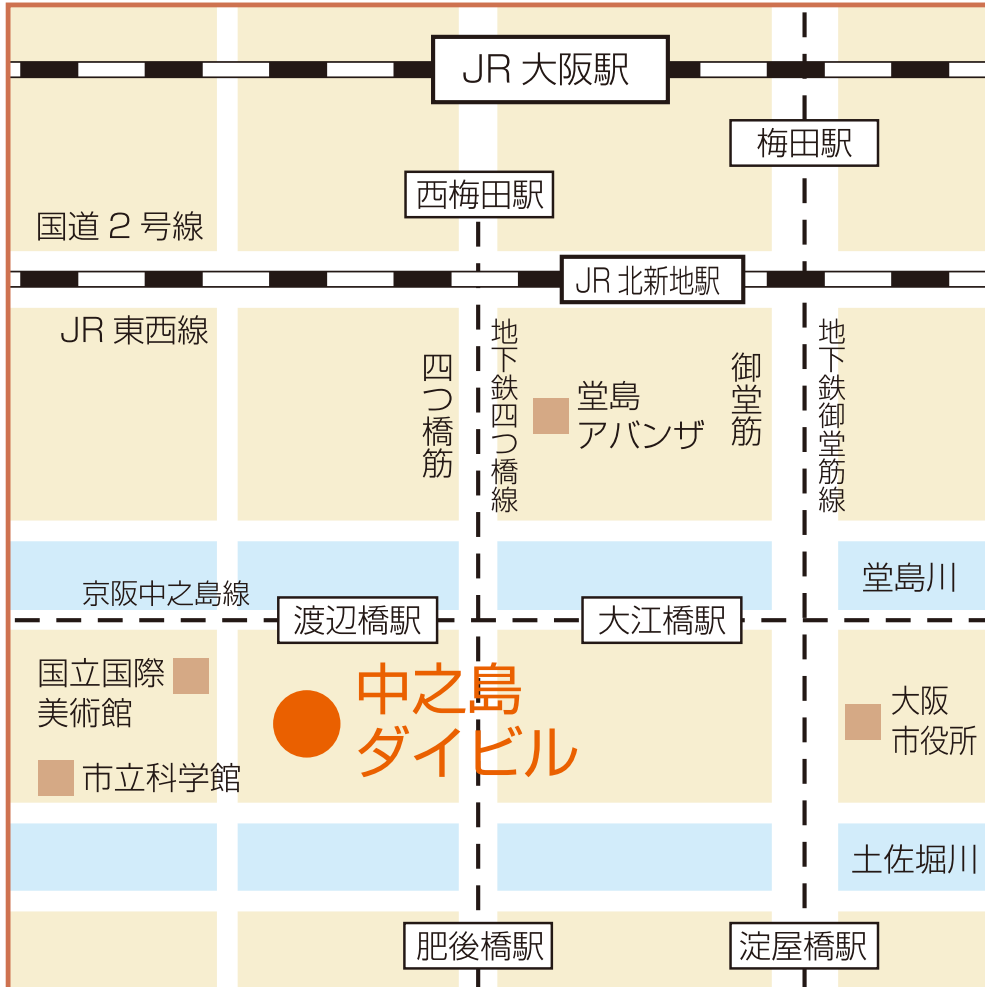

○ 関西支店

〒530-6106
大阪市北区中之島3-3-23 中之島ダイビル 6階
Tel: 06-6479-1888
Fax: 06-6479-1889

アクセス

- 地下鉄四つ橋線「肥後橋」
3番出口 徒歩5分